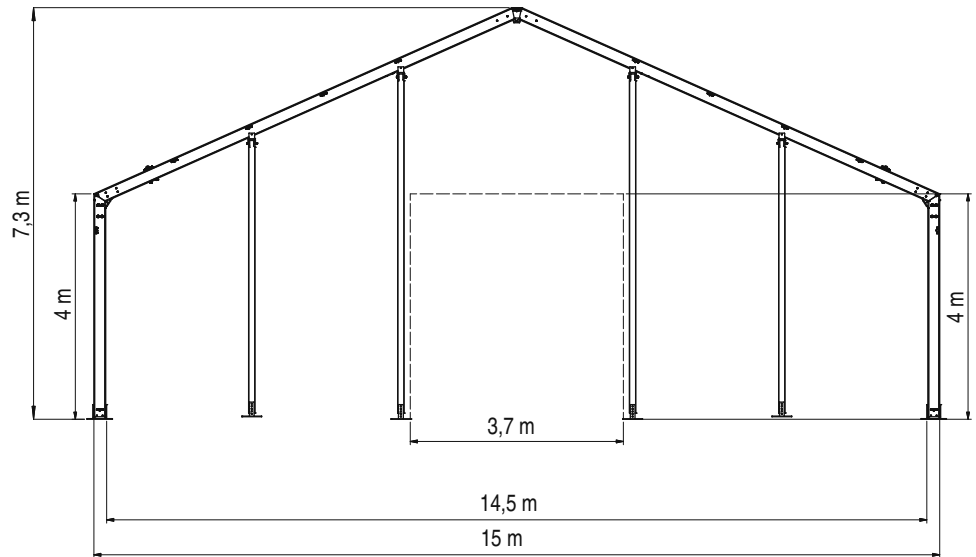

### Dimensions ~

Base width	15000	:	
Gable height	7300	:	*
Wall height	4000	:	*
Length	Modular	:	
Weight	2154 kg pr	:	*can be
6m section		:	customized